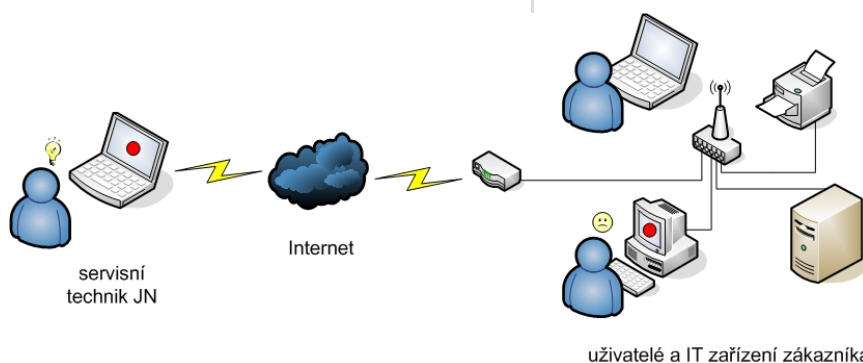

VZDÁLENÁ POMOC

PRO VÁŠ POČÍTAČ, AŽ JSTE KDEKOLI

Služba **Vzdálená pomoc** je založena na principu vzdálené správy výpočetní techniky. **Vzdálená pomoc** vám umožní na dálku využít naše servisní techniky pro vzdálenou správu a podporu libovolného počítače připojeného k internetu bez potřeby předchozí konfigurace přenosové trasy – bez ohledu na to, jestli sedíte v práci u svého PC, v hotelu u svého notebooku nebo v internetové kavárně u pronajatého PC.

Bez nutnosti cestování jsme schopni pomocí služby **Vzdálená pomoc** efektivně řešit problémy s funkcí Vašeho počítače, instalovat software či periferie, provádět údržbu a aktualizovat operační systém, nebo jen poradit s ovládním či nastavením Vašeho software.

- **Podpora kdykoli a kdekoli**
- **Bez nákladů na dopravu**
- **Šetrná k životnímu prostředí**
- **Bez předchozí konfigurace**
- **Online platba přes PaySec**

Speciální aplikace nám dovolí získat přístup k pracovní ploše Vašeho počítače a vidět tak stejný obraz, jako vidíte Vy. Díky tomu jsme schopni spolu s Vámi řešit Váš požadavek, ať už jste v práci, doma, na dovolené, nebo na návštěvě u přátel – stačí, abyste měli k dispozici funkční připojení k internetu.

Díky principu vzdáleného připojení můžeme k řešení Vašeho požadavku podle potřeby využívat naše jednotlivé specialisty, aniž byste zbytečně platili ztrátový čas jednotlivých servisních techniků na cestě.